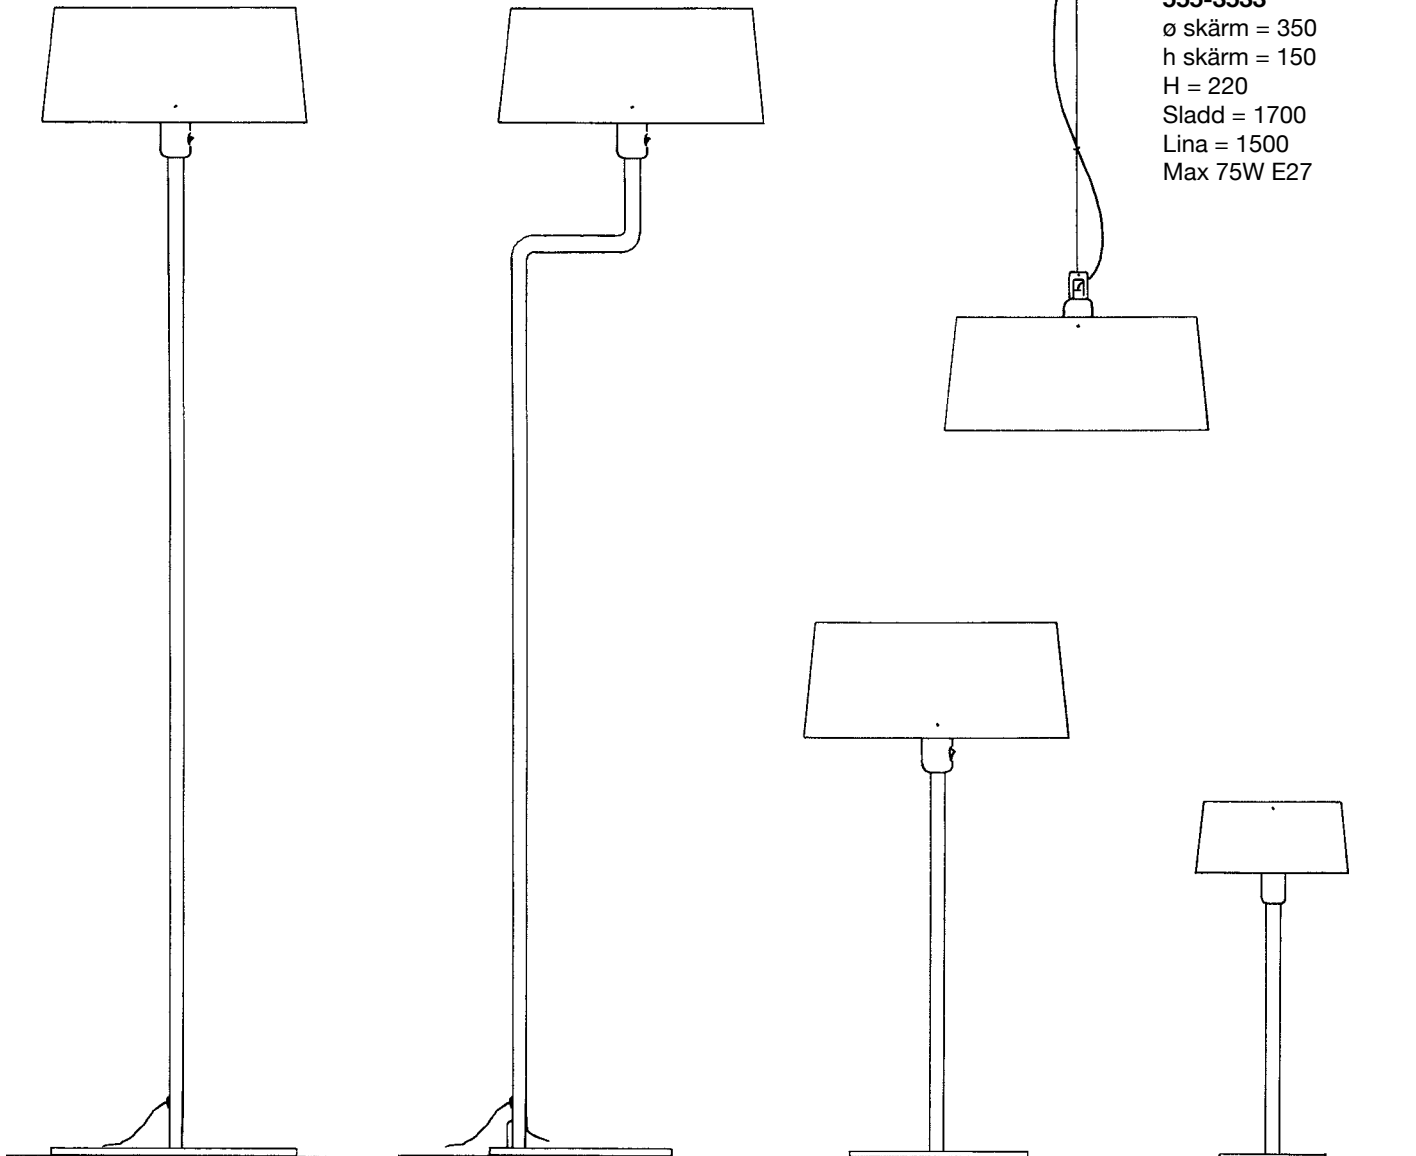

Metalldelar: stål i matt pulverlack.

Skärm: p.p.plast belagd med papper eller textil.

Bländskydd: slipad p.p.plast

Sladd: transparent.

Design: Lars Bessfelt 2006

**Baz wire
555-3533**

ø skärm = 350

h skärm = 150

H = 220

Sladd = 1700

Lina = 1500

Max 75W E27

**Baz golv
640-3533**

ø skärm = 350

h skärm = 150

H = 1520

Sladdens längd = 2500

Max 75W E27

**Baz golv
545-3533**

ø skärm = 350

h skärm = 150

H = 1520

Sladdens längd = 2500

Max 75W E27

**Baz bord
620-3533**

ø skärm = 350

h skärm = 150

H = 710

Sladdens längd = 2500

Max 75W E27

**Baz bord
527-2018**

ø skärm = 200