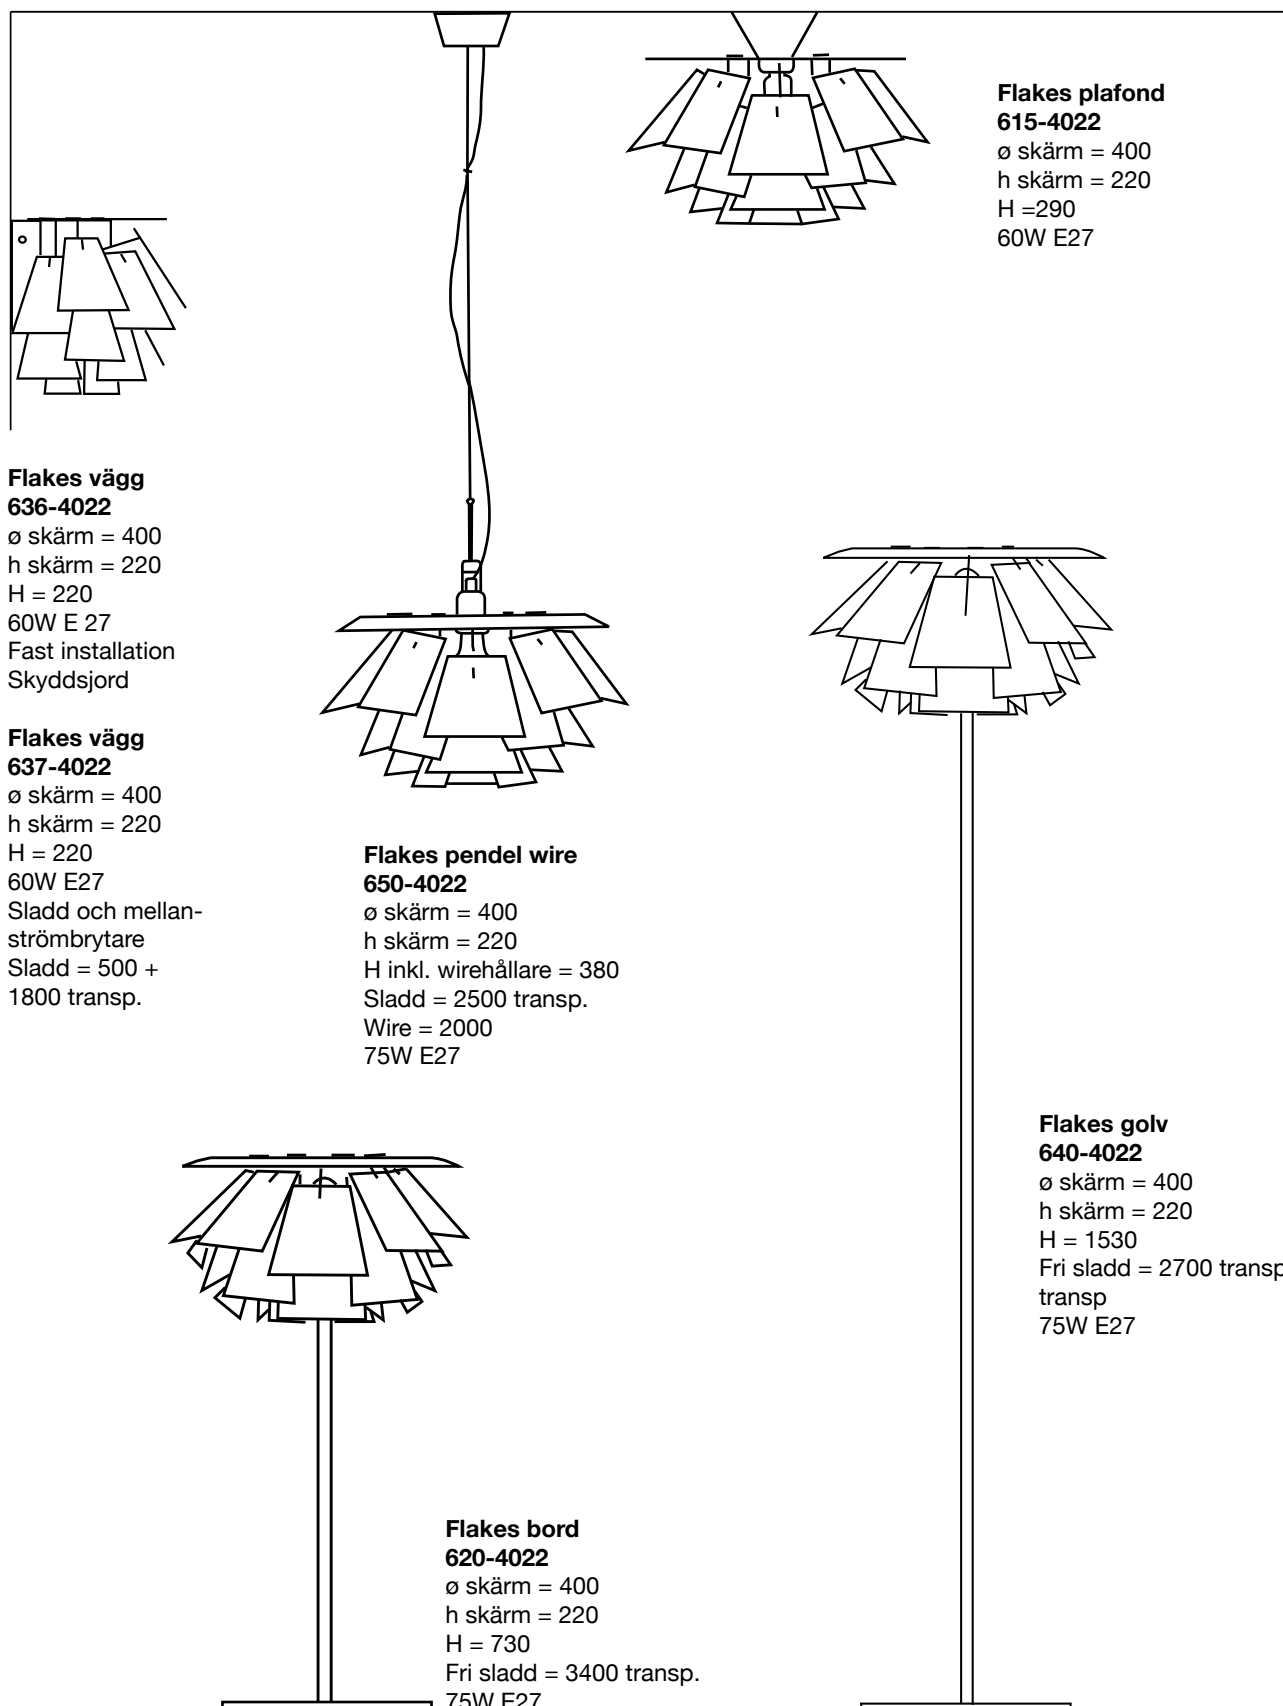

640-4022

Färgalternativ:

Mörkgrå Vit Röd

650-4022

620-4022

615-4022

636/637-4022

Flakes \emptyset 400

Metalldelar: i matt vit, matt röd eller matt mörkgrå pulverlack.
Skärm: miljövänlig värmetålig slipad p.p.plast.

Skala 1:10

Flakes plafond
615-4022
 \emptyset skärm = 400
h skärm = 220
H = 290
60W E27

Flakes vägg
636-4022
 \emptyset skärm = 400
h skärm = 220
H = 220
60W E 27
Fast installation
Skyddsjord

Flakes vägg
637-4022
 \emptyset skärm = 400
h skärm = 220
H = 220
60W E27
Sladd och mellan-
strömbrytare
Sladd = 500 +
1800 transp.

Flakes pendel wire
650-4022
 \emptyset skärm = 400
h skärm = 220
H inkl. wirehållare = 380
Sladd = 2500 transp.
Wire = 2000
75W E27

Flakes golv
640-4022
 \emptyset skärm = 400
h skärm = 220
H = 1530
Fri sladd = 2700 transp.
transp
75W E27

Flakes bord
620-4022
 \emptyset skärm = 400
h skärm = 220
H = 730
Fri sladd = 3400 transp.
75W E27