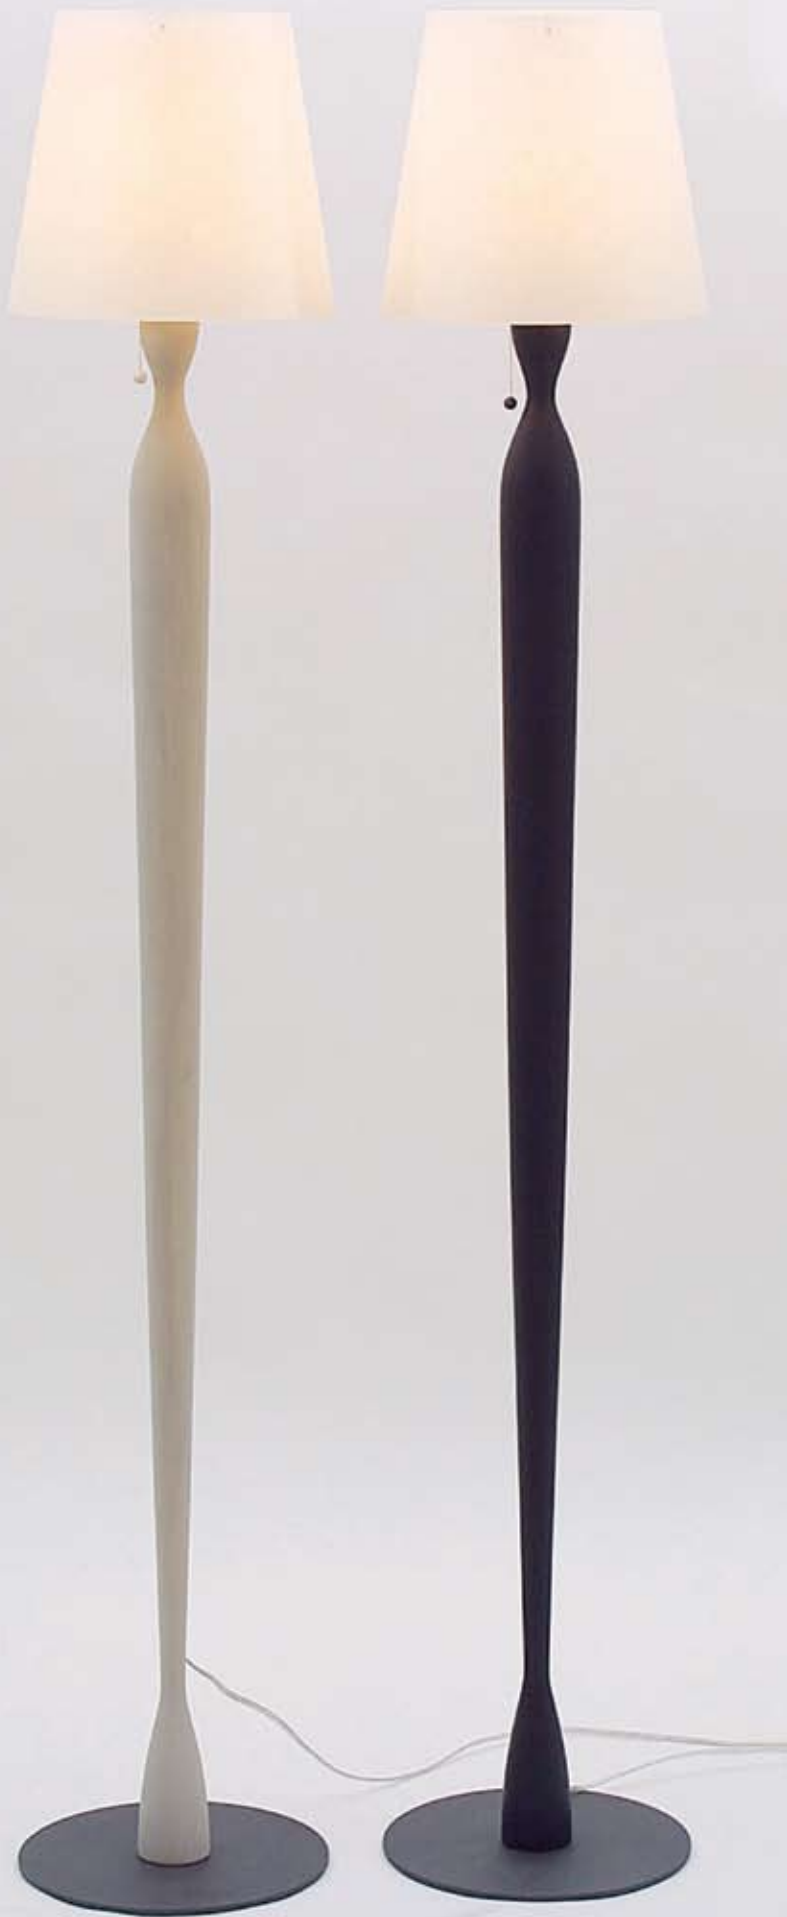

ZLAMP®

544-2417

523-1412 525-1913

Janzon

Trästativ: vaxbetsad björk i svart eller kitt
Metalldelar: stål i matt mörkgrå lack
Skärm: miljövänlig värmetålig p.p.plast belagd med papper eller textil
Sladd: transparent
Design: Lars Bessfelt 2007

Janzon golv
544-2417
ø skärm = 240
h skärm = 225
reflektor
H = 1420
Sladd = 3000
E27 13W (ingår)

Janzon bord
525-1913
ø skärm = 190
h skärm = 195
reflektor
H = 750
Sladd = 2200
E27 9W (ingår)

Janzon bord
523-1412
ø skärm = 140
h skärm = 95
H = 490
Sladd = 2000 med
dimmer
G9 40W (ingår)