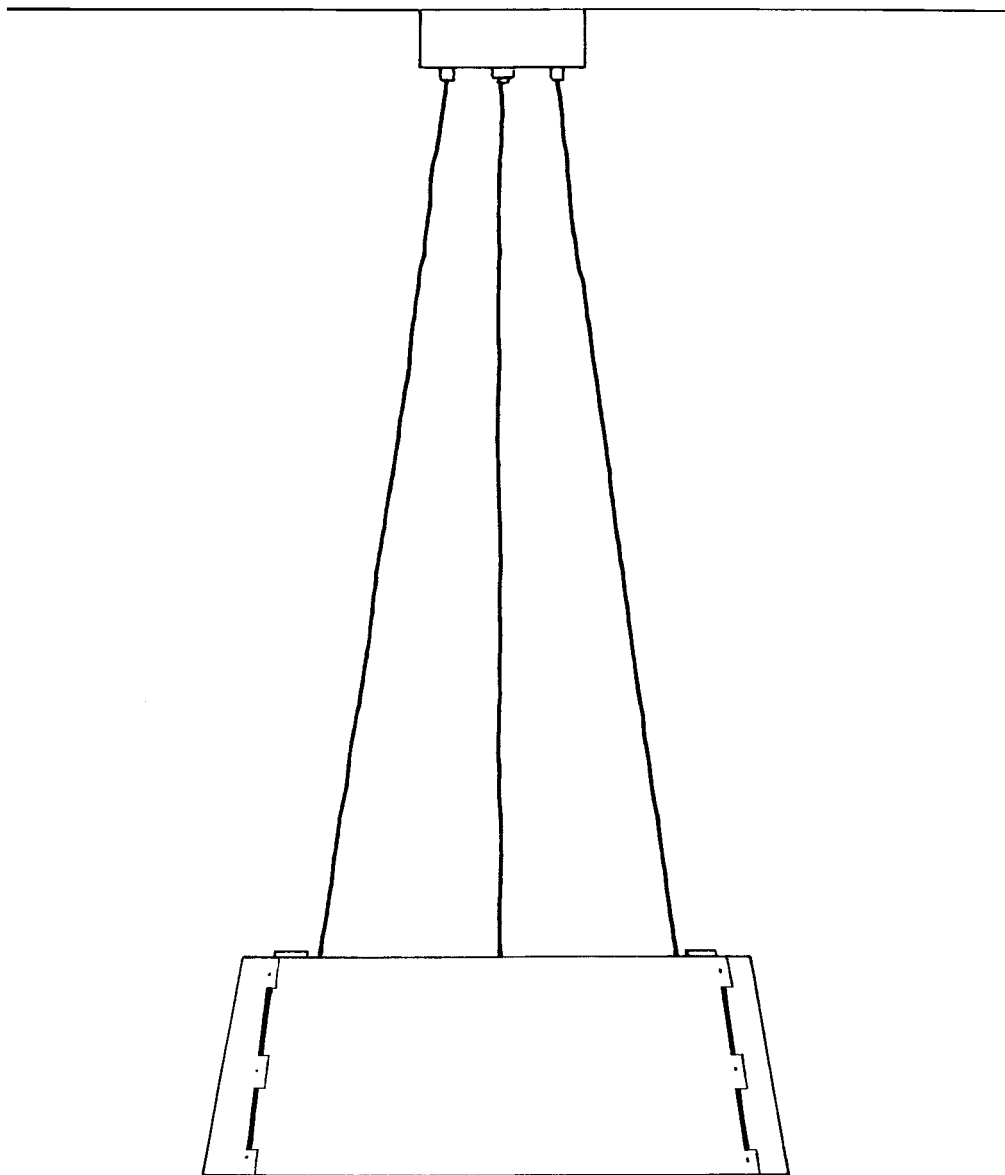

K1

DESIGN: LARS BESSFELT

751-6052

K1

Metalldelar: stål i matt pulverlack.
Skärm: papper eller textil på miljövänlig värmetålig p.p.plast
Design: Lars Bessfelt 2009

K1 pendel
751-6052
Ø skärm 600 mm
h skärm 230 mm
Reflektor vit plåt
Bländskydd slipad p.p.plast
Sladd: 3 x1300 mm, vit, röd, svart eller svartvit
textilomspunnen
Takkopp och skärmstag: svart eller vit
3 x E27 lamphållare
Ljuskälla: 3 x 9W eller 3 x 13W lågenergilampa (ingår)